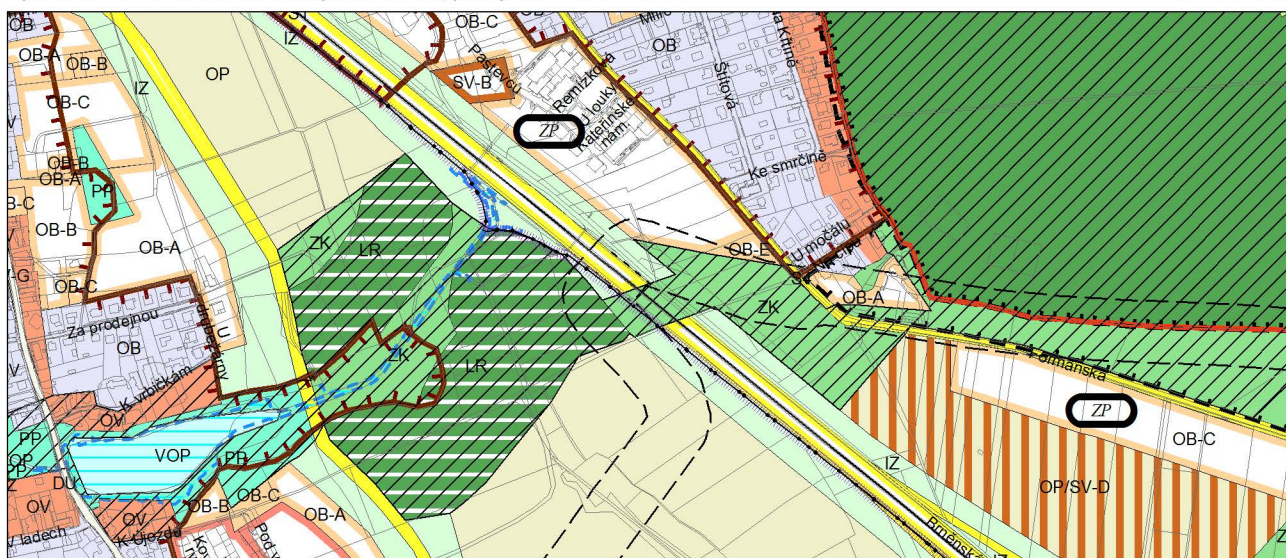

Výkres č. 31 – Podrobné členění ploch zeleně, platný stav k 12. 1. 2016

M 1 : 10 000

Promítnutí změny do výkresu č. 31 - Podrobné členění ploch zeleně

M 1 : 10 000